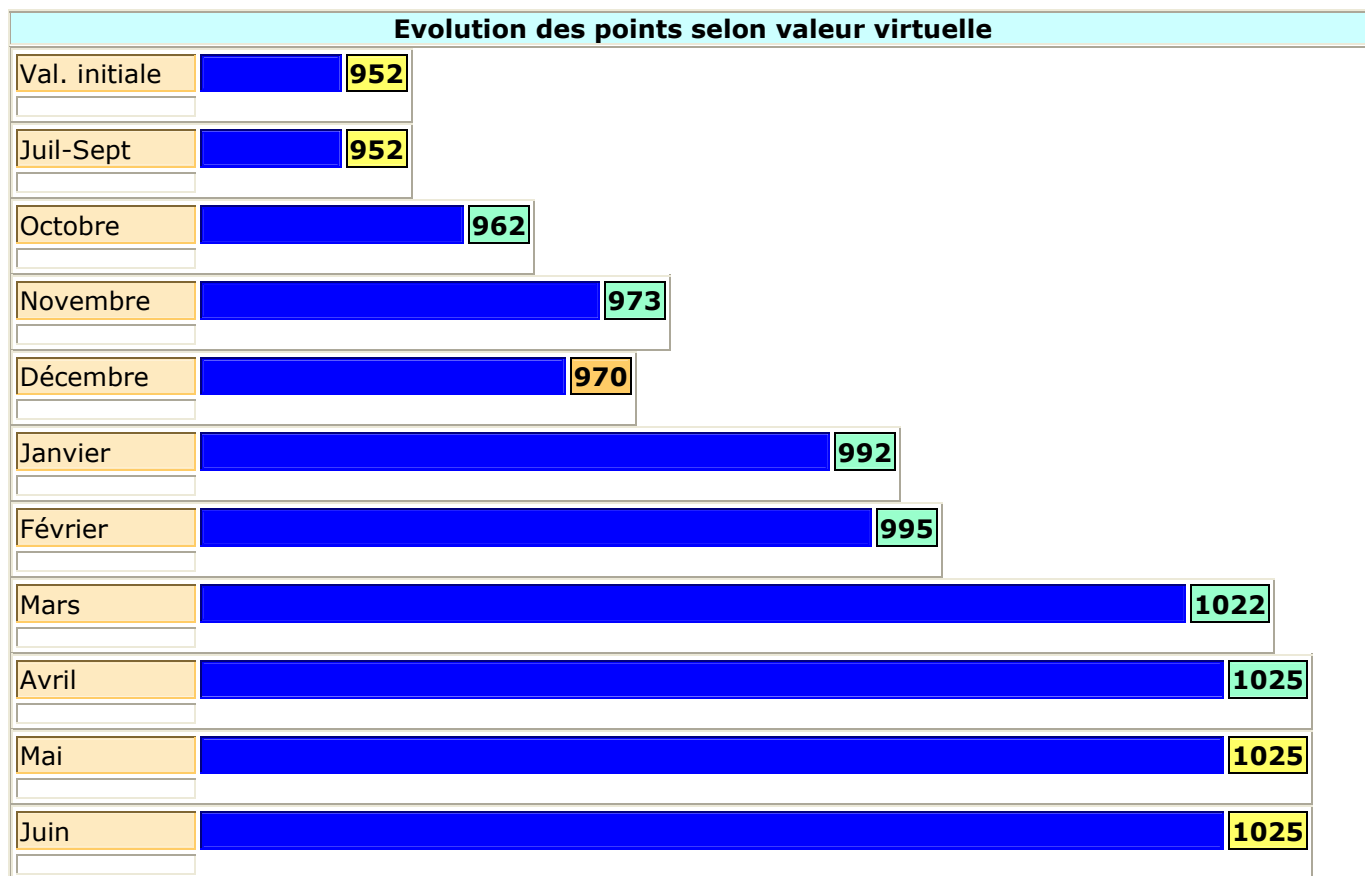

DAMY Jean-Yves	
Club : 18760297 RS ENVERMEU	Nationalité : F
Catégorie d'âge : V1	Classement officiel en cours : 65/1023 pts
Valeur début de saison : 952. Points mensuels : 1023 Points période précédente : 1025.25 Progression mensuelle : -2.25 Progression annuelle : 71.00	Rang National : 35913 Rang régional : 1325 Rang départemental : 902
Dérive phase 1 : 8.75 Dérive phase 2 : 2.71	Nombre de parties disputées : 48 Victoires : 41 - Défaites : 7 Pourcentage : 85.42%

Statistiques par période	Victoires	Défaites	Pourcentage	Gain en Pts	Valeur virtuelle (*)
Période 1 - Juillet-Septembre	0	0	0.00	0.00	952.00 Pts
Période 2 - Octobre	7	1	87.50	10.00	962.00 Pts
Période 3 - Novembre	7	1	87.50	11.00	973.00 Pts
Période 4 - Décembre	2	2	50.00	6.00	970.25 Pts
Période 5 - Janvier	8	0	100.00	21.50	991.75 Pts
Période 6 - Février	4	0	100.00	3.50	995.25 Pts
Période 7 - Mars	10	2	83.33	27.00	1022.25 Pts
Période 8 - Avril	3	1	75.00	3.00	1025.25 Pts
Période 9 - Mai	0	0	0.00	0.00	1025.25 Pts
Période 10 - Juin	0	0	0.00	0.00	1025.25 Pts

(*) Le calcul tient compte des dérives (période 4 et 10) et de l'insuffisance de performances